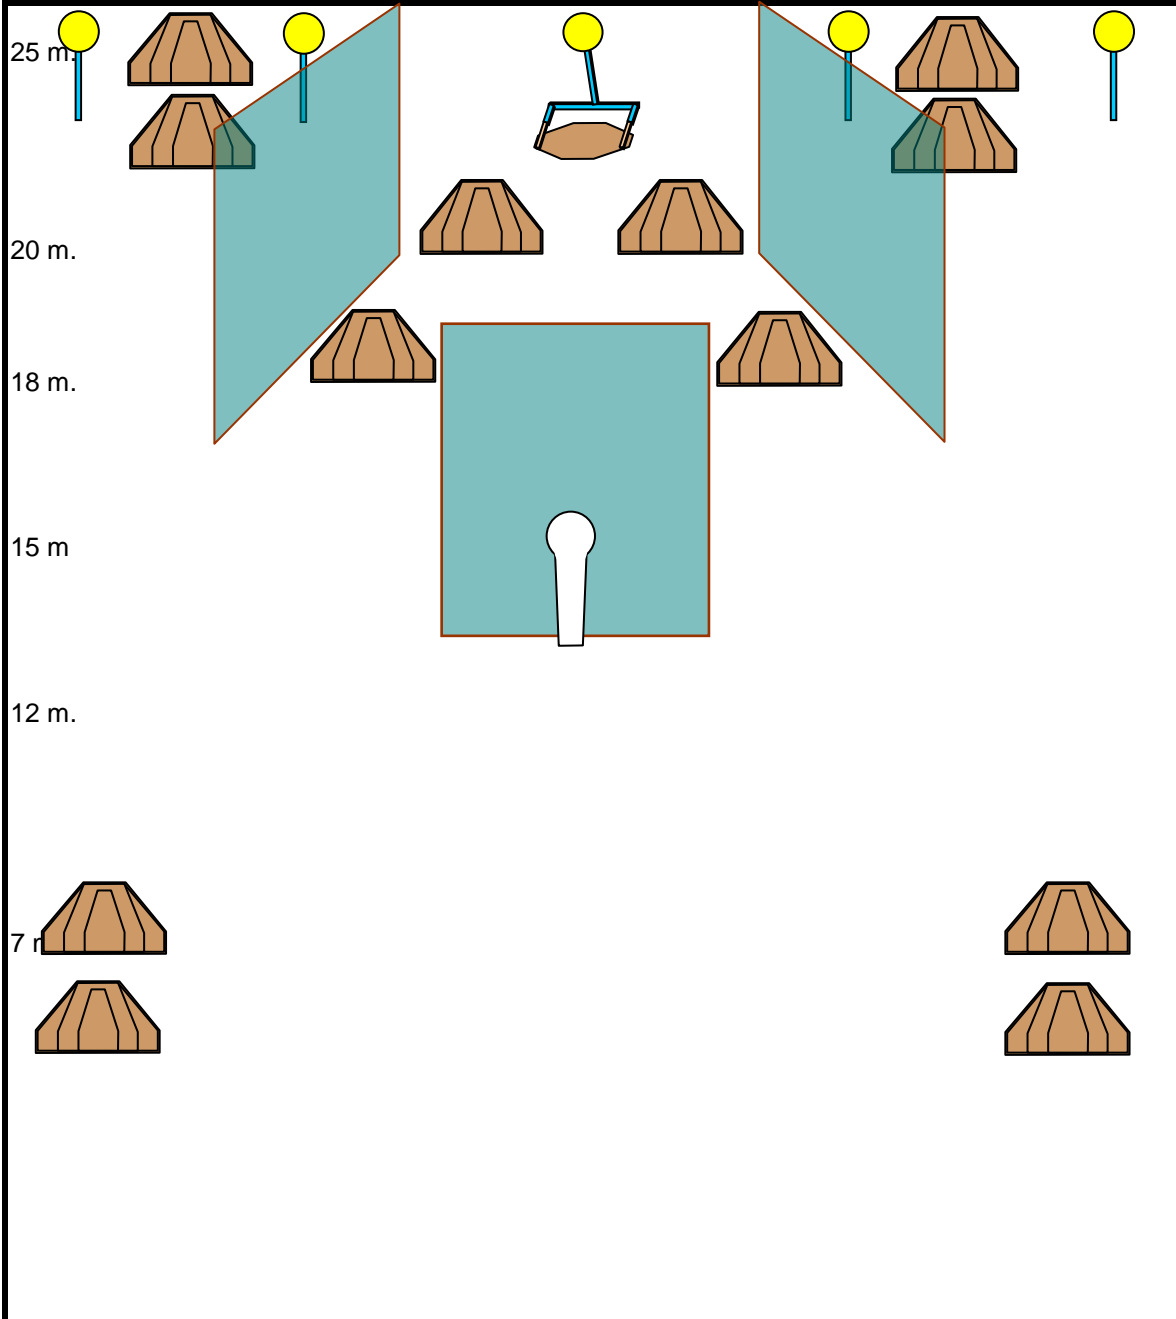

EJERCICIO NUMERO 1 (GALERIA 25 M IZQUIERDA)

TIPO EJERCICIO	LARGO	TARJETAS	13
PUNTUACION	COMSTOCK	METALES	6
POSICION SALIDA	DE PIE	PUNTOS MAXIMOS	160
COMIENZO TIEMPO	AUDIBLE	DISPAROS MINIMOS	32
CONDICION DEL ARMA:		ALTO	ULTIMO DISPARO
ARMA CARGADA EN LA FUNDA SEGÚN DIVISION		PENALIZACIONES	REGLAMENTO IPSC

DESCRIPCION